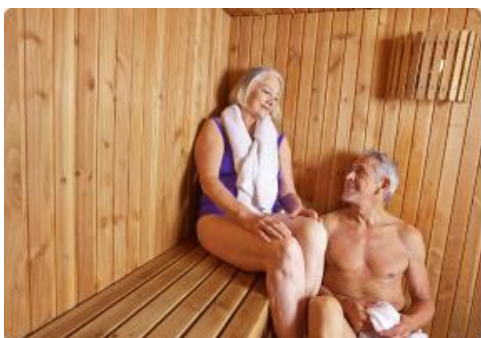

[Viac informácií](#)

SENIORSKÝ WELLNESS A POHODA NA HORÁCH

Nádherné výhľady na vás nečakajú len na konci náročnej túry. Príďte sa pokochať krásou tatranských končiarov z pohodlia moderného wellness centra v **hoteli *****

SOREA TRIGAN!

[Viac informácií](#)

JESENNÁ TURISTIKA

Tatranské Matliare sú považované za jednu z klimaticky najčistejších lokalít na Slovensku, čo je už samo o sebe predpokladom pre dobrú turistiku. Ideálnou základňou, z ktorej sa na ňu vydať je **Hotel *** SOREA HUTNÍK.**

[Viac informácií](#)

MAXI RELAX SENIOR 60+

Maximum oddychu a relaxu si môžete vychutnať v nádhernom prostredí Ľubovnianskych kúpeľov v **hoteli ** SOREA ĽUBOVŇA**. V rámci wellness balíka na vás čaká perlička, infra sauna, či morský kúpeľ.