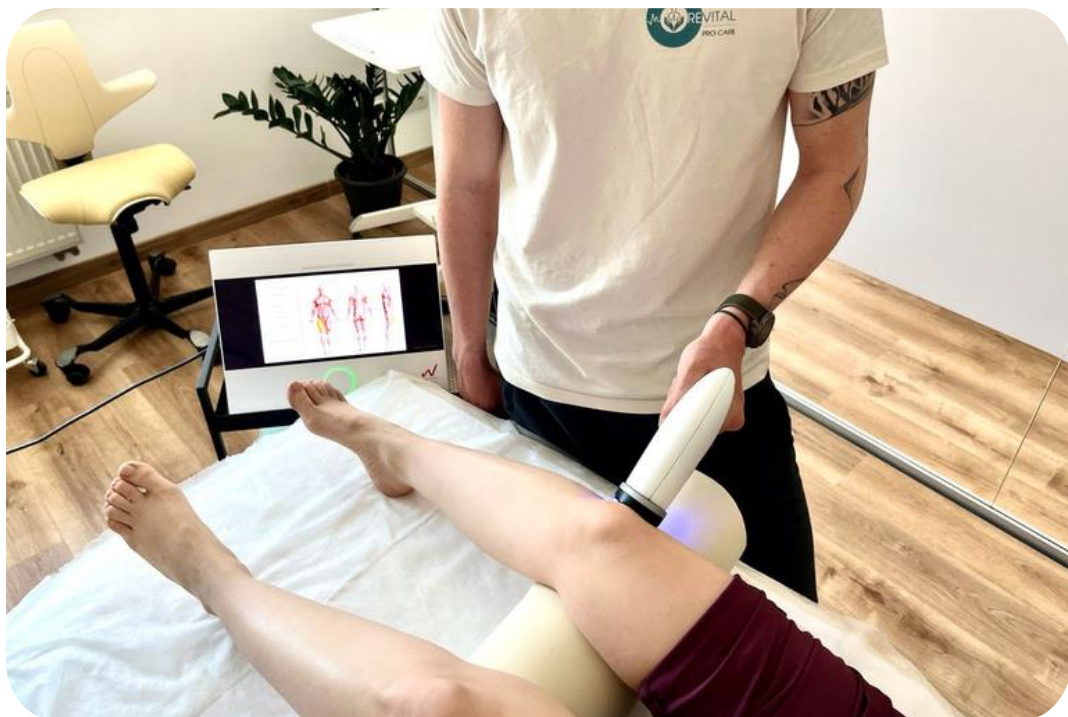

ARTRÓZA

ZAMRZNUTÉ RAMENO

PÄTOVÁ OSTROHA

KARPÁLNY TUNEL