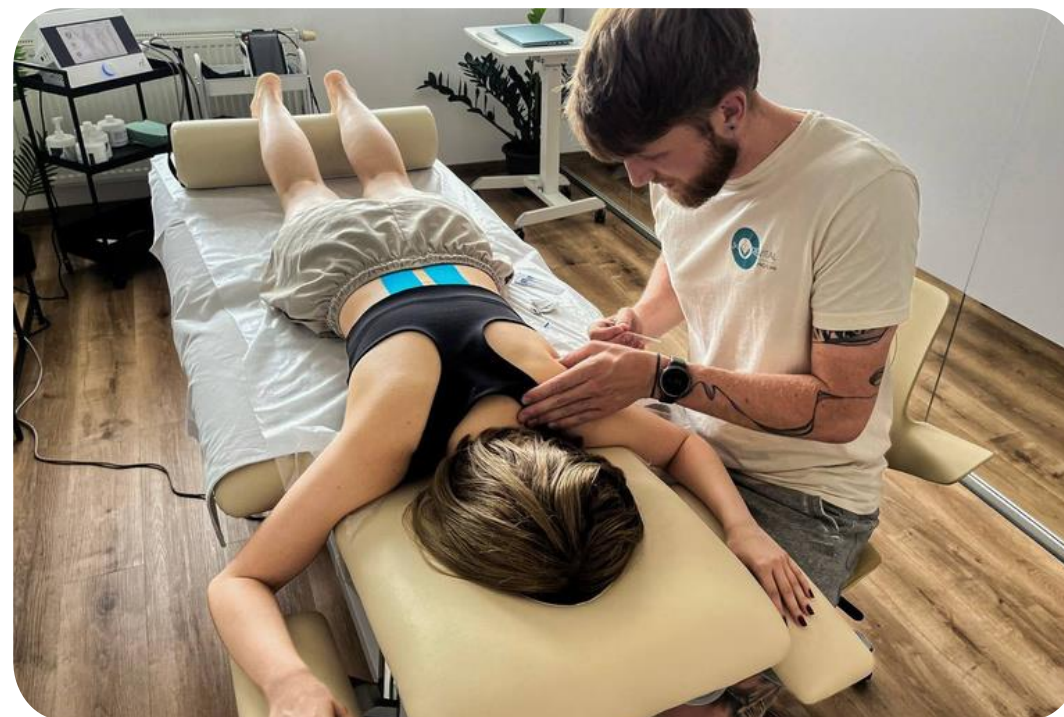

ZAMRZNUTÉ RAMENO